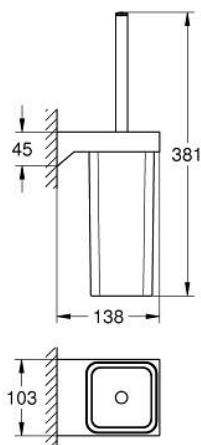

40 857 243 0 SELECTION CUBE WC-BORSTELSET

PRODUCTOMSCHRIJVING

- Kleur: matte black
- materialen: glas / metaal
- wandmontage
- verborgen bevestiging

40 857 243 0 **SELECTION CUBE WC-BORSTELSET**

RESERVEONDERDELEN , juni 2024 – nu

1: Reserve-borstel (Bestelnummer 408682430)

1.1: Reserve-borstelkop (Bestelnummer 40870000)

2: Reserveglas voor toiletborstelset (Bestelnummer 40867000)