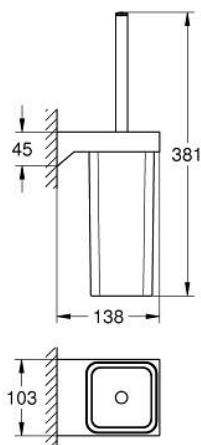

40 857 243 0 SELECTION CUBE PORTE-GOUPILLON

DESCRIPTION DU PRODUIT

- Couleur: matte black
- matériaux: verre / métal
- montage mural
- fixation invisible

40 857 243 0 SELECTION CUBE PORTE-GOUPILLON

PIÈCES DE RECHANGE, juin 2024 – maintenant

1: Brosse de remplacement (Numéro de commande 408682430)

1.1: Goupillon sans manche (Numéro de commande 40870000)

2: Verre de rechange pour porte-goupillon (Numéro de commande 40867000)