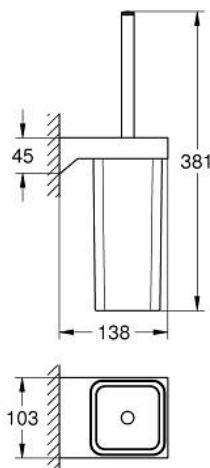

40 857 000 SELECTION CUBE WC-BORSTELSET

PRODUCTOMSCHRIJVING

- Kleur: chroom
- materialen: glas / metaal
- wandmontage
- verborgen bevestiging
- GROHE LongLife finish

40 857 000 SELECTION CUBE WC-BORSTELSET

RESERVEONDERDELEN , maart 2016 – nu

1: Reserve-borstel (Bestelnummer 40868000)

1.1: Reserve-borstelkop (Bestelnummer 40870000)

2: Reserveglas voor toiletborstelset (Bestelnummer 40867000)