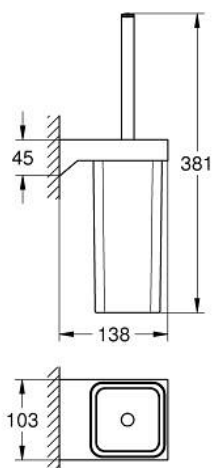

40 857 000 SELECTION CUBE PORTE-GOUPILLON

DESCRIPTION DU PRODUIT

- Couleur: chromé
- matériaux: verre / métal
- montage mural
- fixation invisible
- Finition GROHE LongLife

40 857 000 SELECTION CUBE PORTE-GOUPILLON

PIÈCES DE RECHANGE, mars 2016 – maintenant

1: Brosse de remplacement (Numéro de commande 40868000)

1.1: Goupillon sans manche (Numéro de commande 40870000)

2: Verre de rechange pour porte-goupillon (Numéro de commande 40867000)