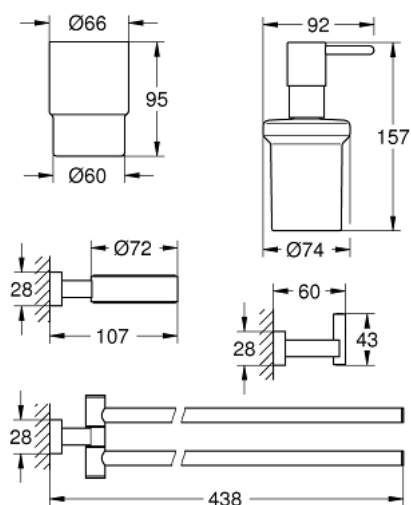

40 847 001 ESSENTIALS CUBE ACCESSOIRESSET 4-IN-1 VOOR BADKAMER

PRODUCTOMSCHRIJVING

- Kleur: chroom
- materialen: glas / metaal
- bestaande uit:
 - zeepdispenser met houder (40 756 001)
 - glas met houder (40 755 001)
 - dubbele handdoekhouder (40 624 001)
 - handdoekhaak (40 511 001)
- verborgen bevestiging
- GROHE LongLife finish