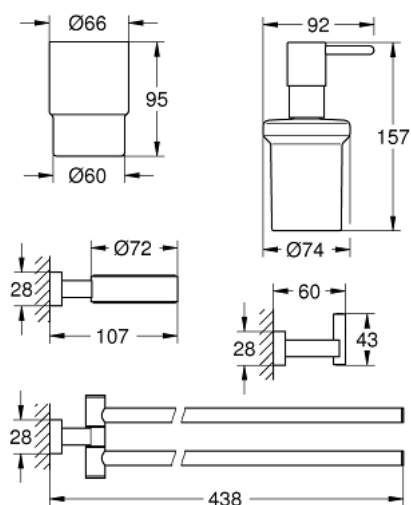

40 847 001 ESSENTIALS CUBE SET ACCESSOIRES 4-EN-1; POUR SALLE DE BAIN

DESCRIPTION DU PRODUIT

- Couleur: chromé
- matériaux: verre / métal
- constitué de :
 - distributeur de savon avec support (40 756 001)
 - verre avec support (40 755 001)
 - porte-serviettes double (40 624 001)
 - crochet mural (40 511 001)
- fixation invisible
- Finition GROHE LongLife