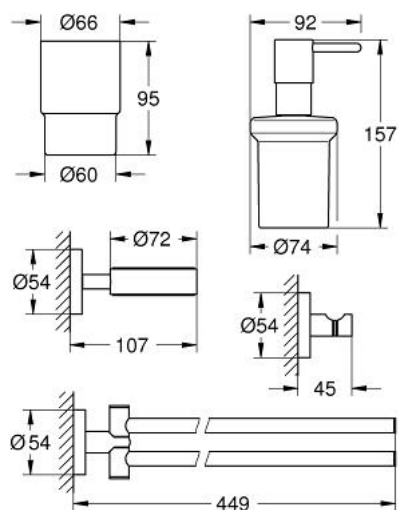

### PRODUCTOMSCHRIJVING

- Kleur: chroom
- materiaal: metaal
- bestaande uit:
  - zeepdispenser met houder (40 448 001)
  - glas met houder (40 447 001)
  - dubbele handdoekhouder (40 371 001), geschikt voor schroeven (inclusief schroeven en pluggen)
  - handdoekhaak (40 364 001)
- verborgen bevestiging
- GROHE LongLife finish
- geschikt voor schroeven (inclusief schroeven en pluggen) of lijmen (lijm 40 915 000 wordt apart verkocht)