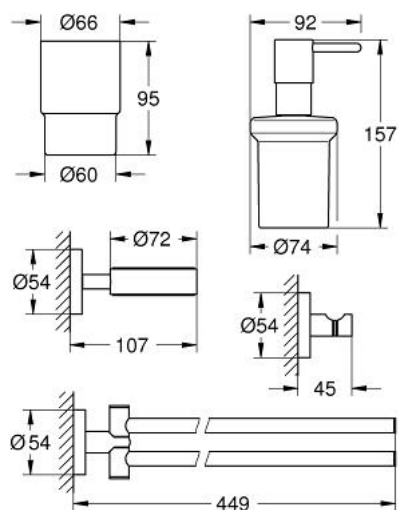

40 846 001 ESSENTIALS SET D'ACCESSOIRES 4-EN-1 À LA SALLE DE BAINS PRINCIPALE

DESCRIPTION DU PRODUIT

- Couleur: chromé
- en métal
- constitué de :
 - distributeur de savon avec support (40 448 001)
 - verre avec support (40 447 001)
 - porte-serviettes (40 371 001), fixation avec vis incluses
 - crochet mural (40 364 001)
 - fixation invisible
- Finition GROHE LongLife
- fixation avec vis incluses ou avec colle non incluse