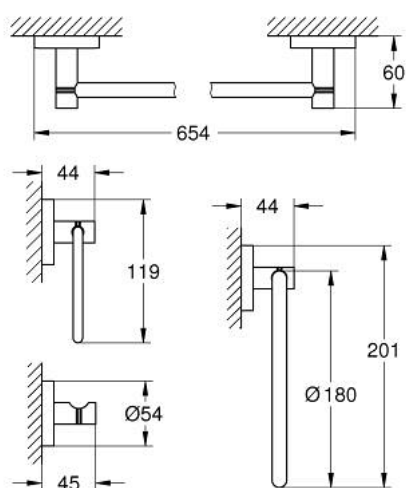

## 40 823 001 ESSENTIALS SET D'ACCESSOIRES 4-EN-1 À LA SALLE DE BAINS PRINCIPALE

### DESCRIPTION DU PRODUIT

- Couleur: chromé
- en métal
- constitué de :
- porte-serviettes (40 366 001)
- crochet mural (40 364 001)
- porte-papier (40 689 001)
- anneau porte-serviette (40 365 001)
- fixation invisible
- fixation avec vis incluses ou avec colle non incluse