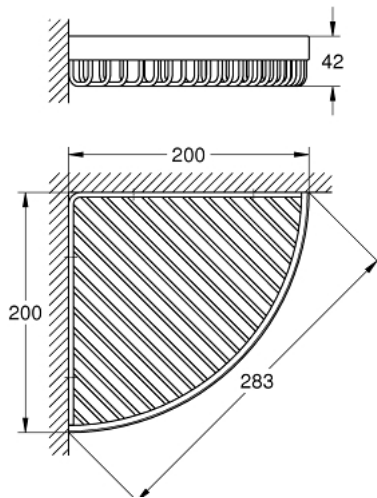

40 809 000 SELECTION CUBE ZEEPMAND

PRODUCTOMSCHRIJVING

- Kleur: chroom
- materiaal: metaal
- voor hoekmontage
- GROHE LongLife finish