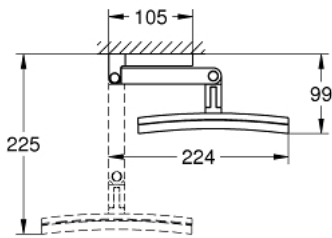

## 40 808 AL0 SELECTION CUBE MAKE-UP- / SCHEERSPIEGEL

### PRODUCTOMSCHRIJVING

- Kleur: brushed hard graphite
- materialen: glas / metaal
- wandmontage
- verborgen bevestiging
- vergroting x3
- GROHE LongLife finish