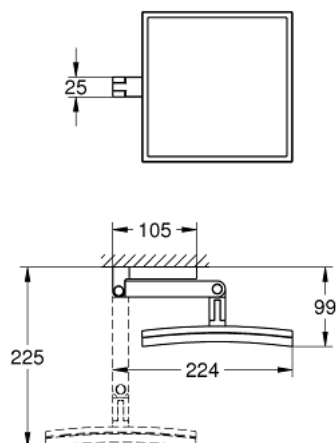

40 808 AL0 SELECTION CUBE MIROIR COSMÉTIQUE<DIV ID="GTX-TRANS"
STYLE="POSITION: ABSOLUTE; LEFT: -26PX; TOP: 19.3333PX;"><DIV CLASS="GTX-
TRANS-ICON"></DIV></DIV>

DESCRIPTION DU PRODUIT

- Couleur: brushed hard graphite
- matériaux: verre / métal
- montage mural
- fixation invisible

- grossissement: x3

- Finition GROHE LongLife