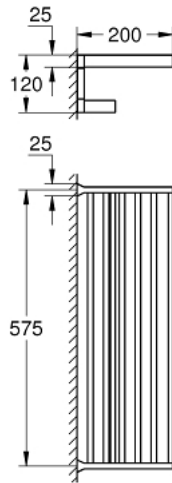

40 804 DC0 SELECTION CUBE MULTI-HANDDOEKREK

PRODUCTOMSCHRIJVING

- Kleur: supersteel
- materiaal: metaal
- 600 mm (functionele lengte 575 mm)
- verborgen bevestiging
- GROHE LongLife finish