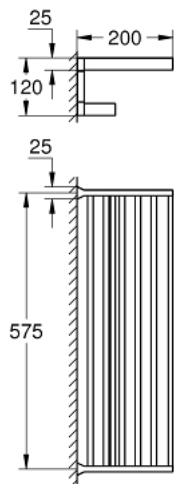

40 804 DC0 SELECTION CUBE PORTE SERVIETTE ET TABLETTE

DESCRIPTION DU PRODUIT

- Couleur: supersteel
- en métal
- 600 mm (longueur fonctionnelle 575 mm)
- fixation invisible
- Finition GROHE LongLife