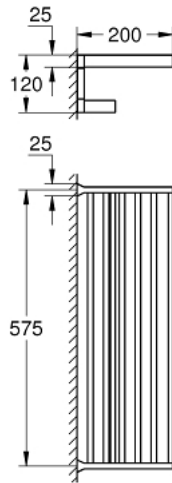

40 804 AL0 SELECTION CUBE MULTI-HANDDOEKREK

PRODUCTOMSCHRIJVING

- Kleur: brushed hard graphite
- materiaal: metaal
- 600 mm (functionele lengte 575 mm)
- verborgen bevestiging
- GROHE LongLife finish