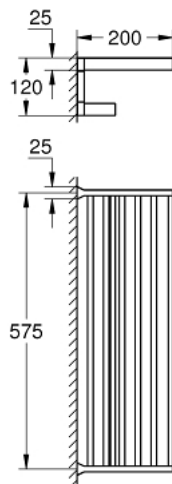

40 804 AL0 SELECTION CUBE PORTE SERVIETTE ET TABLETTE

DESCRIPTION DU PRODUIT

- Couleur: brushed hard graphite
- en métal
- 600 mm (longueur fonctionnelle 575 mm)
- fixation invisible
- Finition GROHE LongLife