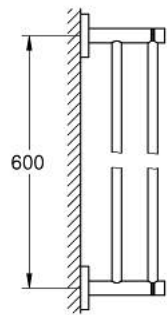

40 802 GN1 ESSENTIALS PORTE-SERVIETTES 2 BRAS

DESCRIPTION DU PRODUIT

- Couleur: brushed cool sunrise
- en métal
- 654 mm (longueur fonctionnelle 600 mm)
- fixation invisible
- Finition GROHE LongLife
- fixation avec vis incluses