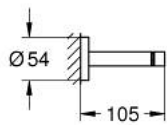

40 802 GN1 ESSENTIALS PORTE-SERVIETTES 2 BRAS

DESCRIPTION DU PRODUIT

- Couleur: brushed cool sunrise
- en métal
- 654 mm (longueur fonctionnelle 600 mm)
- fixation invisible
- Finition GROHE LongLife
- fixation avec vis incluses