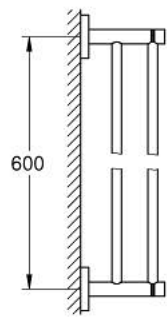

40 802 GL1 ESSENTIALS PORTE-SERVIETTES 2 BRAS

DESCRIPTION DU PRODUIT

- Couleur: cool sunrise
- en métal
- 654 mm (longueur fonctionnelle 600 mm)
- fixation invisible
- Finition GROHE LongLife
- fixation avec vis incluses