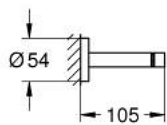

40 802 GL1 ESSENTIALS PORTE-SERVIETTES 2 BRAS

DESCRIPTION DU PRODUIT

- Couleur: cool sunrise
- en métal
- 654 mm (longueur fonctionnelle 600 mm)
- fixation invisible
- Finition GROHE LongLife
- fixation avec vis incluses