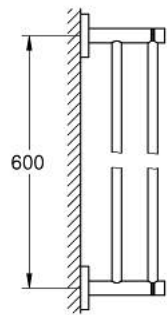

## 40 802 EN1 ESSENTIALS PORTE-SERVIETTES 2 BRAS

### DESCRIPTION DU PRODUIT

- Couleur: brushed nickel
- en métal
- 654 mm (longueur fonctionnelle 600 mm)
- fixation invisible
- Finition GROHE LongLife
- fixation avec vis incluses