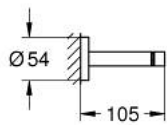

### DESCRIPTION DU PRODUIT

- Couleur: brushed nickel
- en métal
- 654 mm (longueur fonctionnelle 600 mm)
- fixation invisible
- Finition GROHE LongLife
- fixation avec vis incluses