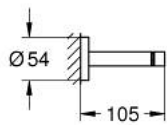

40 802 DL1 ESSENTIALS PORTE-SERVIETTES 2 BRAS

DESCRIPTION DU PRODUIT

- Couleur: brushed warm sunset
- en métal
- 654 mm (longueur fonctionnelle 600 mm)
- fixation invisible
- Finition GROHE LongLife
- fixation avec vis incluses