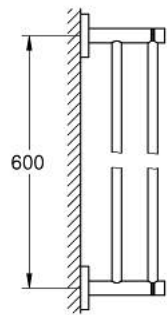

40 802 DL1 ESSENTIALS PORTE-SERVIETTES 2 BRAS

DESCRIPTION DU PRODUIT

- Couleur: brushed warm sunset
- en métal
- 654 mm (longueur fonctionnelle 600 mm)
- fixation invisible
- Finition GROHE LongLife
- fixation avec vis incluses