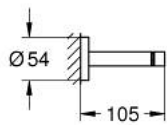

40 802 DC1 ESSENTIALS PORTE-SERVIETTES 2 BRAS

DESCRIPTION DU PRODUIT

- Couleur: supersteel
- en métal
- 654 mm (longueur fonctionnelle 600 mm)
- fixation invisible
- Finition GROHE LongLife
- fixation avec vis incluses