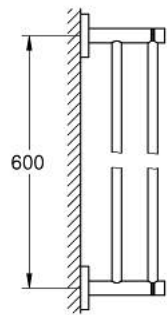

40 802 DC1 ESSENTIALS PORTE-SERVIETTES 2 BRAS

DESCRIPTION DU PRODUIT

- Couleur: supersteel
- en métal
- 654 mm (longueur fonctionnelle 600 mm)
- fixation invisible
- Finition GROHE LongLife
- fixation avec vis incluses