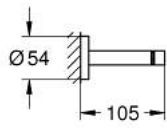

### PRODUCTOMSCHRIJVING

- Kleur: warm sunset
- materiaal: metaal
- 654 mm (functionele lengte 600 mm)
- verborgen bevestiging
- GROHE LongLife finish
- om te schroeven (inclusief schroeven en pluggen)