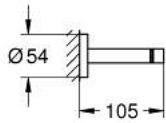

40 802 BE1 ESSENTIALS DUBBELE HANDDOEKHOUDER

PRODUCTOMSCHRIJVING

- Kleur: nickel
- materiaal: metaal
- 654 mm (functionele lengte 600 mm)
- verborgen bevestiging
- GROHE LongLife finish
- om te schroeven (inclusief schroeven en pluggen)