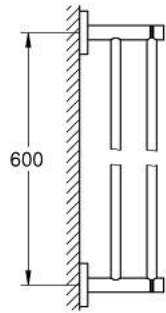

40 802 BE1 ESSENTIALS DUBBELE HANDDOEKHOUDER

PRODUCTOMSCHRIJVING

- Kleur: nickel
- materiaal: metaal
- 654 mm (functionele lengte 600 mm)
- verborgen bevestiging
- GROHE LongLife finish
- om te schroeven (inclusief schroeven en pluggen)