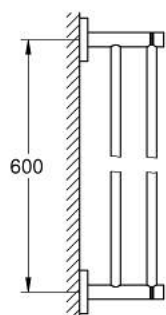

40 802 BE1 ESSENTIALS PORTE-SERVIETTES 2 BRAS

DESCRIPTION DU PRODUIT

- Couleur: nickel
- en métal
- 654 mm (longueur fonctionnelle 600 mm)
- fixation invisible
- Finition GROHE LongLife
- fixation avec vis incluses