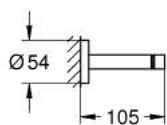

40 802 BE1 ESSENTIALS PORTE-SERVIETTES 2 BRAS

DESCRIPTION DU PRODUIT

- Couleur: nickel
- en métal
- 654 mm (longueur fonctionnelle 600 mm)
- fixation invisible
- Finition GROHE LongLife
- fixation avec vis incluses