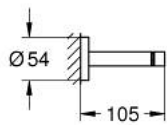

### PRODUCTOMSCHRIJVING

- Kleur: brushed hard graphite
- materiaal: metaal
- 654 mm (functionele lengte 600 mm)
- verborgen bevestiging
- GROHE LongLife finish
- om te schroeven (inclusief schroeven en pluggen)