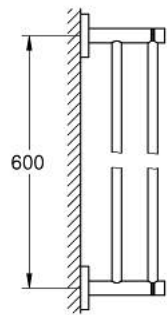

## 40 802 AL1 ESSENTIALS DUBBELE HANDDOEKHOUDER

### PRODUCTOMSCHRIJVING

- Kleur: brushed hard graphite
- materiaal: metaal
- 654 mm (functionele lengte 600 mm)
- verborgen bevestiging
- GROHE LongLife finish
- om te schroeven (inclusief schroeven en pluggen)