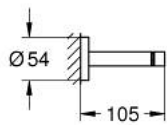

40 802 AL1 ESSENTIALS PORTE-SERVIETTES 2 BRAS

DESCRIPTION DU PRODUIT

- Couleur: brushed hard graphite
- en métal
- 654 mm (longueur fonctionnelle 600 mm)
- fixation invisible
- Finition GROHE LongLife
- fixation avec vis incluses