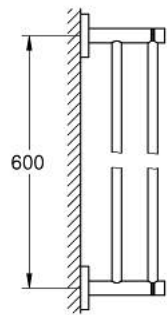

40 802 AL1 ESSENTIALS PORTE-SERVIETTES 2 BRAS

DESCRIPTION DU PRODUIT

- Couleur: brushed hard graphite
- en métal
- 654 mm (longueur fonctionnelle 600 mm)
- fixation invisible
- Finition GROHE LongLife
- fixation avec vis incluses