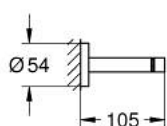

### DESCRIPTION DU PRODUIT

- Couleur: chromé
- en métal
- 654 mm (longueur fonctionnelle 600 mm)
- fixation invisible
- finition GROHE LongLife
- fixation avec vis incluses