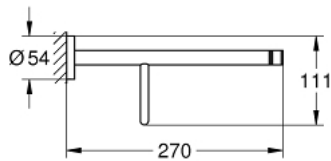

40 800 GN1 ESSENTIALS MULTI-HANDDOEKREK

PRODUCTOMSCHRIJVING

- Kleur: brushed cool sunrise
- materiaal: metaal
- 604 mm (functionele lengte 550 mm)
- verborgen bevestiging
- GROHE LongLife finish
- om te schroeven (inclusief schroeven en pluggen)