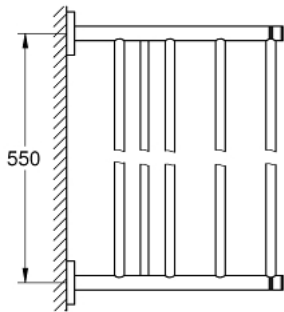

40 800 GN1 ESSENTIALS MULTI-HANDDOEKREK

PRODUCTOMSCHRIJVING

- Kleur: brushed cool sunrise
- materiaal: metaal
- 604 mm (functionele lengte 550 mm)
- verborgen bevestiging
- GROHE LongLife finish
- om te schroeven (inclusief schroeven en pluggen)