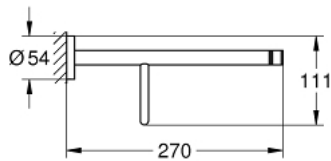

40 800 GN1 ESSENTIALS PORTE SERVIETTE ET TABLETTE

DESCRIPTION DU PRODUIT

- Couleur: brushed cool sunrise
- en métal
- 604 mm (longueur fonctionnelle 550 mm)
- fixation invisible
- Finition GROHE LongLife
- fixation avec vis incluses