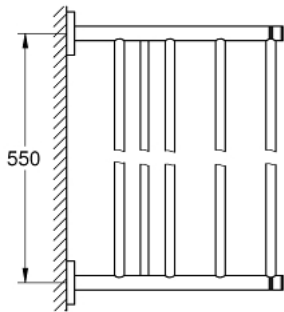

40 800 GN1 ESSENTIALS PORTE SERVIETTE ET TABLETTE

DESCRIPTION DU PRODUIT

- Couleur: brushed cool sunrise
- en métal
- 604 mm (longueur fonctionnelle 550 mm)
- fixation invisible
- Finition GROHE LongLife
- fixation avec vis incluses