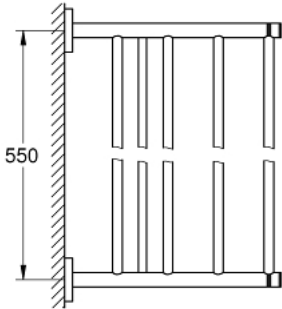

40 800 GL1 ESSENTIALS MULTI-HANDDOEKREK

PRODUCTOMSCHRIJVING

- Kleur: cool sunrise
- materiaal: metaal
- 604 mm (functionele lengte 550 mm)
- verborgen bevestiging
- GROHE LongLife finish
- om te schroeven (inclusief schroeven en pluggen)