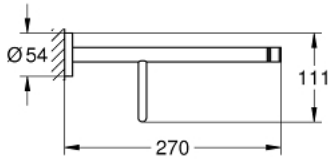

40 800 GL1 ESSENTIALS MULTI-HANDDOEKREK

PRODUCTOMSCHRIJVING

- Kleur: cool sunrise
- materiaal: metaal
- 604 mm (functionele lengte 550 mm)
- verborgen bevestiging
- GROHE LongLife finish
- om te schroeven (inclusief schroeven en pluggen)