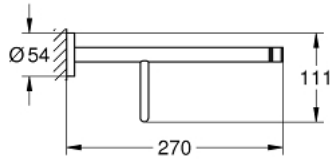

## 40 800 GL1 ESSENTIALS PORTE SERVIETTE ET TABLETTE

### DESCRIPTION DU PRODUIT

- Couleur: cool sunrise
- en métal
- 604 mm (longueur fonctionnelle 550 mm)
- fixation invisible
- Finition GROHE LongLife
- fixation avec vis incluses