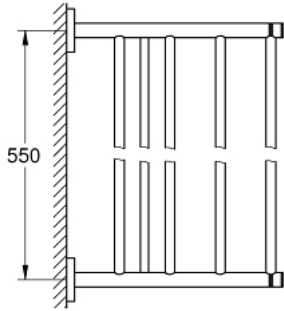

## 40 800 DL1 ESSENTIALS MULTI-HANDDOEKREK

### PRODUCTOMSCHRIJVING

- Kleur: brushed warm sunset
- materiaal: metaal
- 604 mm (functionele lengte 550 mm)
- verborgen bevestiging
- GROHE LongLife finish
- om te schroeven (inclusief schroeven en pluggen)