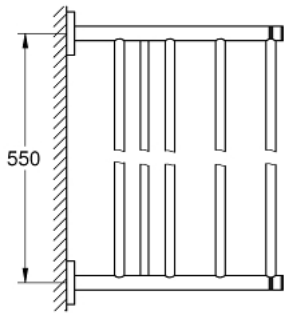

40 800 DL1 ESSENTIALS PORTE SERVIETTE ET TABLETTE

DESCRIPTION DU PRODUIT

- Couleur: brushed warm sunset
- en métal
- 604 mm (longueur fonctionnelle 550 mm)
- fixation invisible
- Finition GROHE LongLife
- fixation avec vis incluses