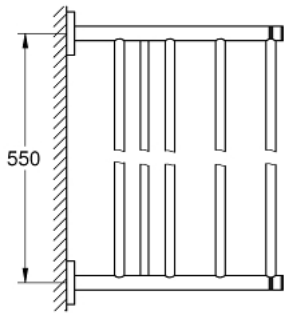

40 800 DC1 ESSENTIALS MULTI-HANDDOEKREK

PRODUCTOMSCHRIJVING

- Kleur: supersteel
- materiaal: metaal
- 604 mm (functionele lengte 550 mm)
- verborgen bevestiging
- GROHE LongLife finish
- om te schroeven (inclusief schroeven en pluggen)