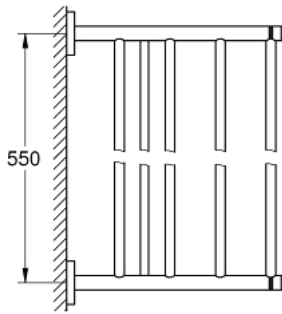

## 40 800 DC1 ESSENTIALS PORTE SERVIETTE ET TABLETTE

### DESCRIPTION DU PRODUIT

- Couleur: supersteel
- en métal
- 604 mm (longueur fonctionnelle 550 mm)
- fixation invisible
- Finition GROHE LongLife
- fixation avec vis incluses