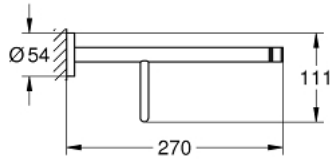

40 800 DA1 ESSENTIALS MULTI-HANDDOEKREK

PRODUCTOMSCHRIJVING

- Kleur: warm sunset
- materiaal: metaal
- 604 mm (functionele lengte 550 mm)
- verborgen bevestiging
- GROHE LongLife finish
- om te schroeven (inclusief schroeven en pluggen)