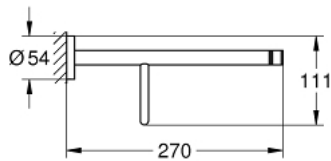

## 40 800 AL1 ESSENTIALS PORTE SERVIETTE ET TABLETTE

### DESCRIPTION DU PRODUIT

- Couleur: brushed hard graphite
- en métal
- 604 mm (longueur fonctionnelle 550 mm)
- fixation invisible
- Finition GROHE LongLife
- fixation avec vis incluses