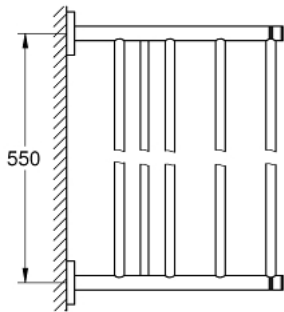

## 40 800 AL1 ESSENTIALS PORTE SERVIETTE ET TABLETTE

### DESCRIPTION DU PRODUIT

- Couleur: brushed hard graphite
- en métal
- 604 mm (longueur fonctionnelle 550 mm)
- fixation invisible
- Finition GROHE LongLife
- fixation avec vis incluses