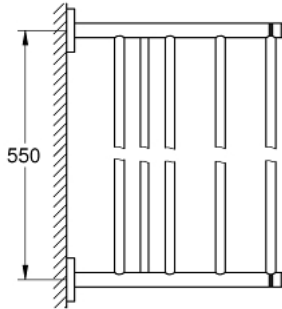

### PRODUCTOMSCHRIJVING

- Kleur: hard graphite
- materiaal: metaal
- 604 mm (functionele lengte 550 mm)
- verborgen bevestiging
- GROHE LongLife finish
- om te schroeven (inclusief schroeven en pluggen)