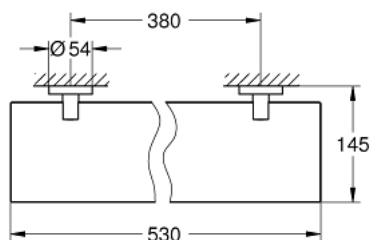

### DESCRIPTION DU PRODUIT

- Couleur: supersteel
- matériaux: verre / métal
- 530 mm (longueur fonctionnelle 380 mm)
- fixation invisible
- Finition GROHE LongLife
- fixation avec vis incluses ou avec colle non incluse
- force portante: max. 5 kg
- la capacité de charge spécifiée est valable uniquement pour une charge statique (appliquée lentement) et l'utilisation prévue