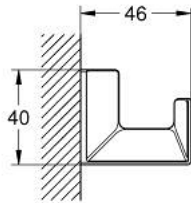

40 782 DC0 **SELECTION CUBE HAAK**

PRODUCTOMSCHRIJVING

- Kleur: supersteel
- materiaal: metaal
- verborgen bevestiging
- GROHE LongLife finish