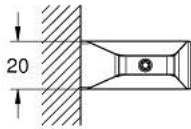

40 782 DC0 **SELECTION CUBE HAAK**

PRODUCTOMSCHRIJVING

- Kleur: supersteel
- materiaal: metaal
- verborgen bevestiging
- GROHE LongLife finish