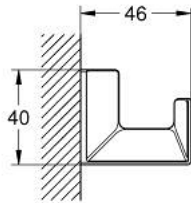

40 782 DC0 **SELECTION CUBE CROCHET MURAL**

DESCRIPTION DU PRODUIT

- Couleur: supersteel
- en métal
- fixation invisible
- Finition GROHE LongLife