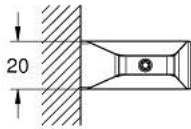

40 782 DC0 **SELECTION CUBE CROCHET MURAL**

DESCRIPTION DU PRODUIT

- Couleur: supersteel
- en métal
- fixation invisible
- Finition GROHE LongLife