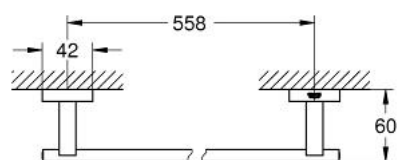

### PRODUCTOMSCHRIJVING

- Kleur: chroom
- materiaal: metaal
- bestaande uit:
  - handdoekhaak (40 511 001)
  - handdoekring (40 510 001)
  - toilethouder (40 507 001)
  - handdoekhouder, 600 mm (40 509 001)
- verborgen bevestiging
- GROHE LongLife finish