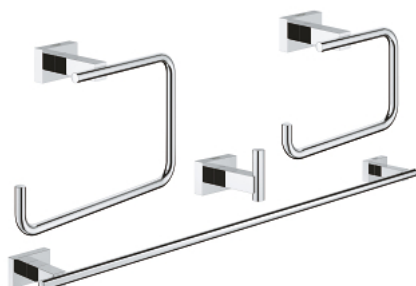

## 40 778 001 ESSENTIALS CUBE ACCESSOIRESSET 4-IN-1 MASTERBADKAMER

### PRODUCTOMSCHRIJVING

- Kleur: chroom
- materiaal: metaal
- bestaande uit:
  - handdoekhaak (40 511 001)
  - handdoekring (40 510 001)
  - toilethouder (40 507 001)
  - handdoekhouder, 600 mm (40 509 001)
- verborgen bevestiging
- GROHE LongLife finish