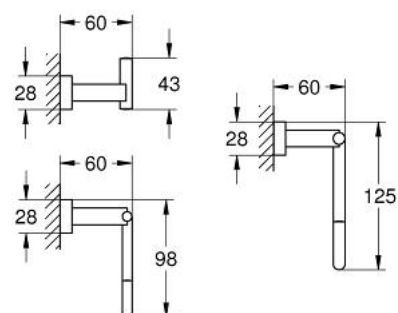

### PRODUCTOMSCHRIJVING

- Kleur: chroom
- materiaal: metaal
- bestaande uit:
  - handdoekhaak (40 511 001)
  - handdoekring (40 510 001)
  - toilethouder (40 507 001)
  - handdoekhouder, 600 mm (40 509 001)
- verborgen bevestiging
- GROHE LongLife finish