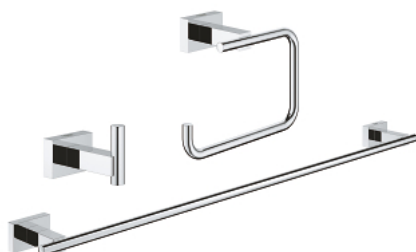

40 777 001 ESSENTIALS CUBE ACCESSOIRESSET 3-IN-1 GASTENTOILET

PRODUCTOMSCHRIJVING

- Kleur: chroom
- materiaal: metaal
- bestaande uit:
 - handdoekhaak (40 511 001)
 - toilethouder (40 507 001)
 - handdoekhouder, 600 mm (40 509 001)
 - verborgen bevestiging
 - GROHE LongLife finish