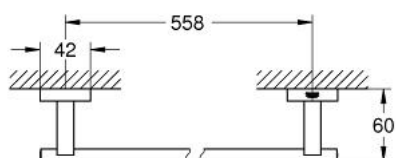

40 777 001 ESSENTIALS CUBE SET D'ACCESSOIRES 3-EN-1 À LA SALLE DE BAINS D'AMIS

DESCRIPTION DU PRODUIT

- Couleur: chromé
- en métal
- constitué de :
- crochet mural (40 511 001)
- porte-papier (40 507 001)
- porte-serviettes, 600 mm (40 509 001)
- fixation invisible
- finition GROHE LongLife