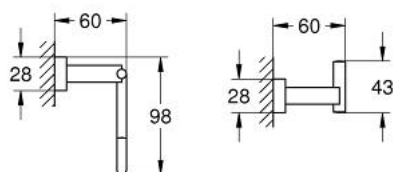

40 777 001 ESSENTIALS CUBE SET D'ACCESSOIRES 3-EN-1 À LA SALLE DE BAINS D'AMIS

DESCRIPTION DU PRODUIT

- Couleur: chromé
- en métal
- constitué de :
- crochet mural (40 511 001)
- porte-papier (40 507 001)
- porte-serviettes, 600 mm (40 509 001)
- fixation invisible
- finition GROHE LongLife