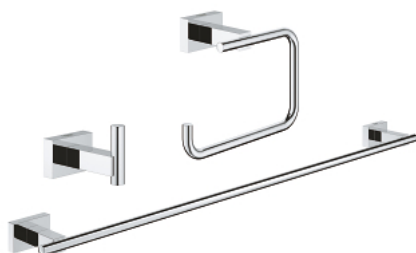

40 777 001 ESSENTIALS CUBE SET D'ACCESSOIRES 3-EN-1 À LA SALLE DE BAINS D'AMIS

DESCRIPTION DU PRODUIT

- Couleur: chromé
- en métal
- constitué de :
- crochet mural (40 511 001)
- porte-papier (40 507 001)
- porte-serviettes, 600 mm (40 509 001)
- fixation invisible
- finition GROHE LongLife