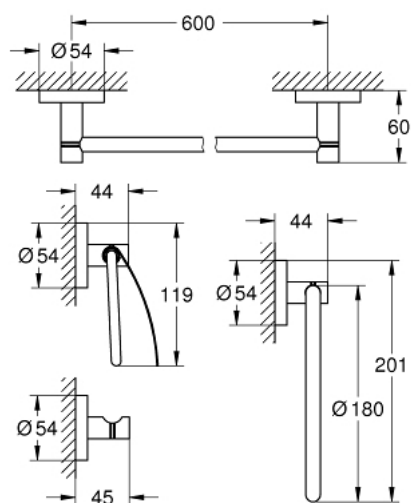

### PRODUCTOMSCHRIJVING

- Kleur: supersteel
- materiaal: metaal
- bestaande uit:
  - handdoekring (40 365 001)
  - handdoekhaak (40 364 001)
  - toiletrolhouder (40 367 001)
  - handdoekhouder, 600 mm (40 366 001)
- verborgen bevestiging
- GROHE LongLife finish
- geschikt voor schroeven (inclusief schroeven en pluggen) of lijmen (lijm 40 915 000 wordt apart verkocht)