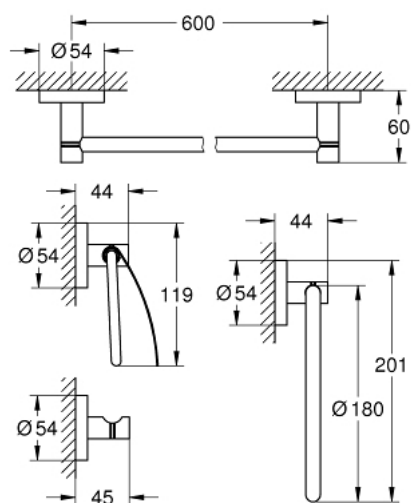

40 776 DC1 ESSENTIALS SET D'ACCESSOIRES 4-EN-1 À LA SALLE DE BAINS PRINCIPALE

DESCRIPTION DU PRODUIT

- Couleur: supersteel
- en métal
- constitué de :
- anneau porte-serviette (40 365 001)
- crochet mural (40 364 001)
- porte-papier (40 367 001)
- porte-serviettes, 600 mm (40 366 001)
- fixation invisible
- finition GROHE LongLife
- fixation avec vis incluses ou avec colle non incluse