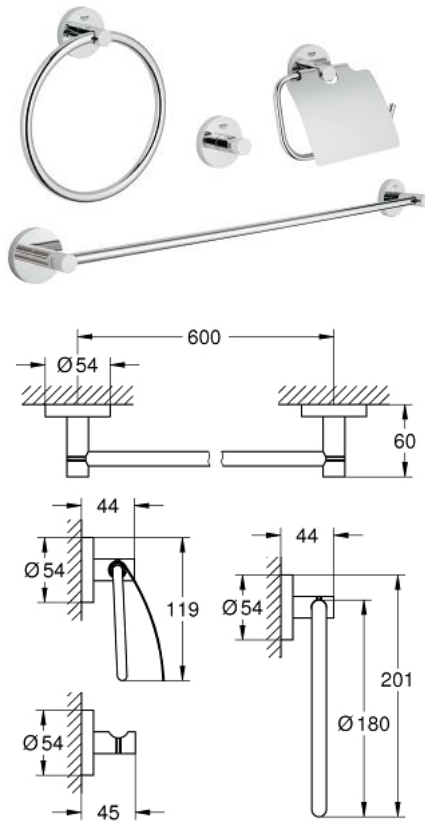

## 40 776 001 ESSENTIALS ACCESSOIRESSET 4-IN-1 MASTERBADKAMER

### PRODUCTOMSCHRIJVING

- Kleur: chroom
- materiaal: metaal
- bestaande uit:
  - handdoekring (40 365 001)
  - handdoekhaak (40 364 001)
  - toiletrolhouder (40 367 001)
  - handdoekhouder, 600 mm (40 366 001)
- verborgen bevestiging
- GROHE LongLife finish
- suitable for screwing (including screws and dowels) or gluing (glue 40 915 000 sold separately - 5 x needed)