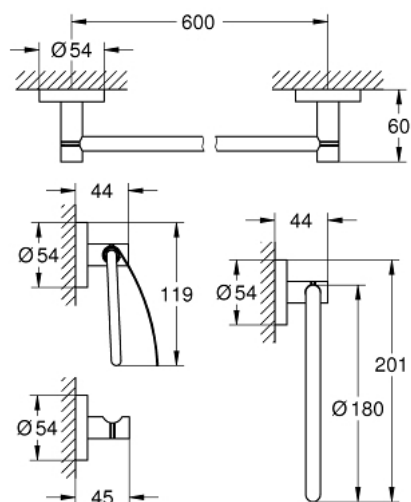

### DESCRIPTION DU PRODUIT

- Couleur: chromé
- en métal
- constitué de :
- anneau porte-serviette (40 365 001)
- crochet mural (40 364 001)
- porte-papier (40 367 001)
- porte-serviettes, 600 mm (40 366 001)
- fixation invisible
- finition GROHE LongLife
- suitable for screwing (including screws and dowels) or gluing (glue 40 915 000 sold separately - 5 x needed)