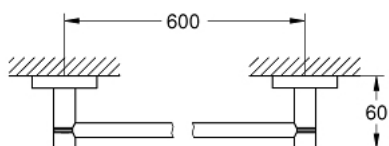

40 775 DC1 ESSENTIALS ACCESSOIRESSET 3-IN-1 GASTENTOILET

PRODUCTOMSCHRIJVING

- Kleur: supersteel
- materiaal: metaal
- bestaande uit:
 - handdoekhouder, 600 mm (40 366 001)
 - handdoekhaak (40 364 001)
 - toiletrolhouder (40 367 001)
- verborgen bevestiging
- GROHE LongLife finish
- suitable for screwing (including screws and dowels) or gluing (glue 40 915 000 sold separately - 4 x needed)