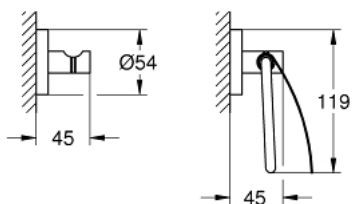

40 775 DC1 ESSENTIALS ACCESSOIRESSET 3-IN-1 GASTENTOILET

PRODUCTOMSCHRIJVING

- Kleur: supersteel
- materiaal: metaal
- bestaande uit:
 - handdoekhouder, 600 mm (40 366 001)
 - handdoekhaak (40 364 001)
 - toiletrolhouder (40 367 001)
- verborgen bevestiging
- GROHE LongLife finish
- suitable for screwing (including screws and dowels) or gluing (glue 40 915 000 sold separately - 4 x needed)