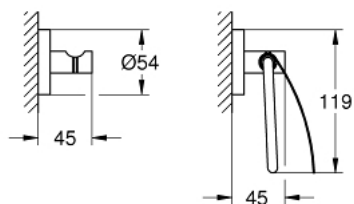

40 775 DC1 ESSENTIALS SET D'ACCESSOIRES 3-EN-1 À LA SALLE DE BAINS D'AMIS

DESCRIPTION DU PRODUIT

- Couleur: supersteel
- en métal
- constitué de :
 - porte-serviettes, 600 mm (40 366 001)
 - crochet mural (40 364 001)
 - porte-papier (40 367 001)
- fixation invisible
- Finition GROHE LongLife
- suitable for screwing (including screws and dowels) or gluing (glue 40 915 000 sold separately - 4 x needed)