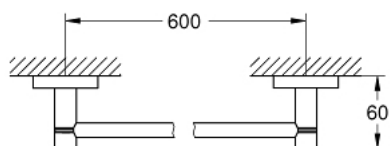

40 775 DC1 ESSENTIALS SET D'ACCESSOIRES 3-EN-1 À LA SALLE DE BAINS D'AMIS

DESCRIPTION DU PRODUIT

- Couleur: supersteel
- en métal
- constitué de :
 - porte-serviettes, 600 mm (40 366 001)
 - crochet mural (40 364 001)
 - porte-papier (40 367 001)
- fixation invisible
- Finition GROHE LongLife
- suitable for screwing (including screws and dowels) or gluing (glue 40 915 000 sold separately - 4 x needed)